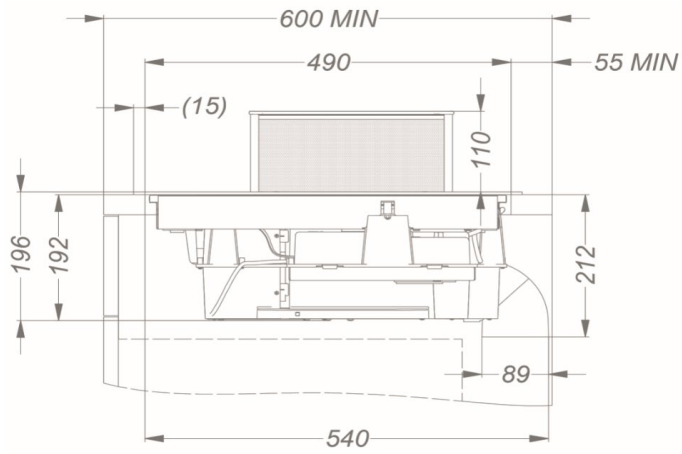

### Afmetingen (mm)

Afmetingen (BxDxH) (mm)	780 x 520 x 192
Uitsnijding werkblad (BxD)(mm)	750 x 490
Afmetingen freesrand vlakbouw (BxDxH) (mm)	784 x 524 x 6

## Afmetingen

## Afmetingen

	mm							
	E	F	K	P	R	S	T	X
Opbouw	750	490	4	6				55
Vlakkbouw	750	490	4	6	7	784	524	55