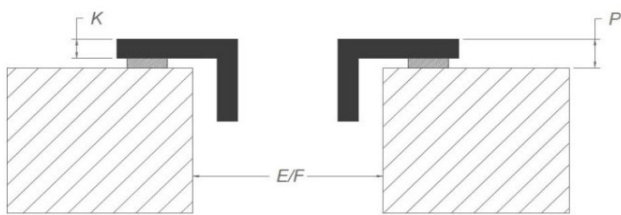

Opbouw installatie