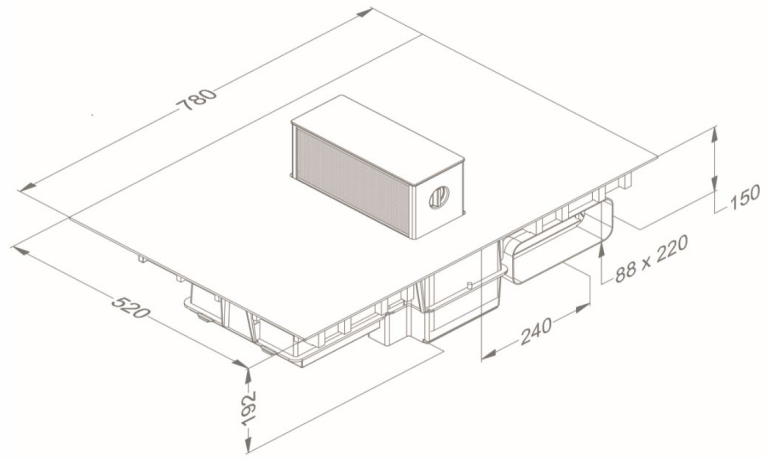

### Afmetingen (mm)

Afmetingen (BxDxH) (mm)	780 x 520 x 192
Uitsnijding werkblad (BxD)(mm)	750 x 490
Afmetingen freesrand vlakbouw (BxDxH) (mm)	784 x 524 x 6

## Afmetingen