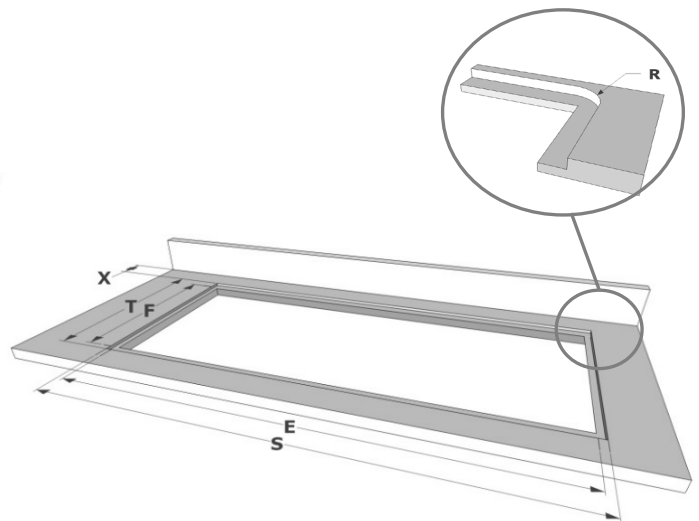

Vlakkbouw installatie