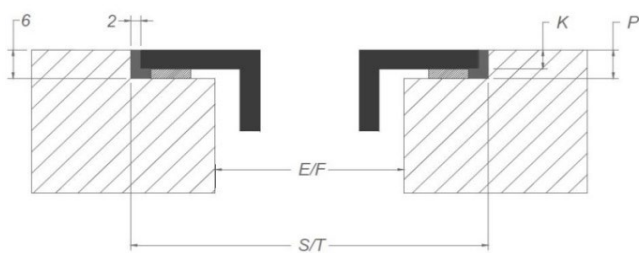

### Afmetingen (mm)

Afmetingen (BxDxH) (mm)	780 x 520 x 192
Uitsnijding werkblad (BxD)(mm)	750 x 490
Afmetingen freesrand vlakbouw (BxDxH) (mm)	784 x 524 x 6

#### Recirculatie box

- Inbouwbox met monoblockfilter H 98 WIT (98x818x290mm)	7921400
- Inbouwbox met monoblockfilter H 98 ZWART (98x818x290mm)	7922400
- Inbouwbox met monoblockfilter H 98 INOX KLEUR (98x818x290mm)	7923400
- Inbouwbox met monoblockfilter H 140 WIT (140x820x292mm)	7931400
- Inbouwbox met monoblockfilter H 140 ZWART (140x820x292mm)	7932400
- Inbouwbox met monoblockfilter H 140 INOX KLEUR (140x820x292mm)	7933400

## Afmetingen

## Afmetingen

	mm							
	E	F	K	P	R	S	T	X
Opbouw	750	490	4	6				55
Vlakkbouw	750	490	4	6	7	784	524	55